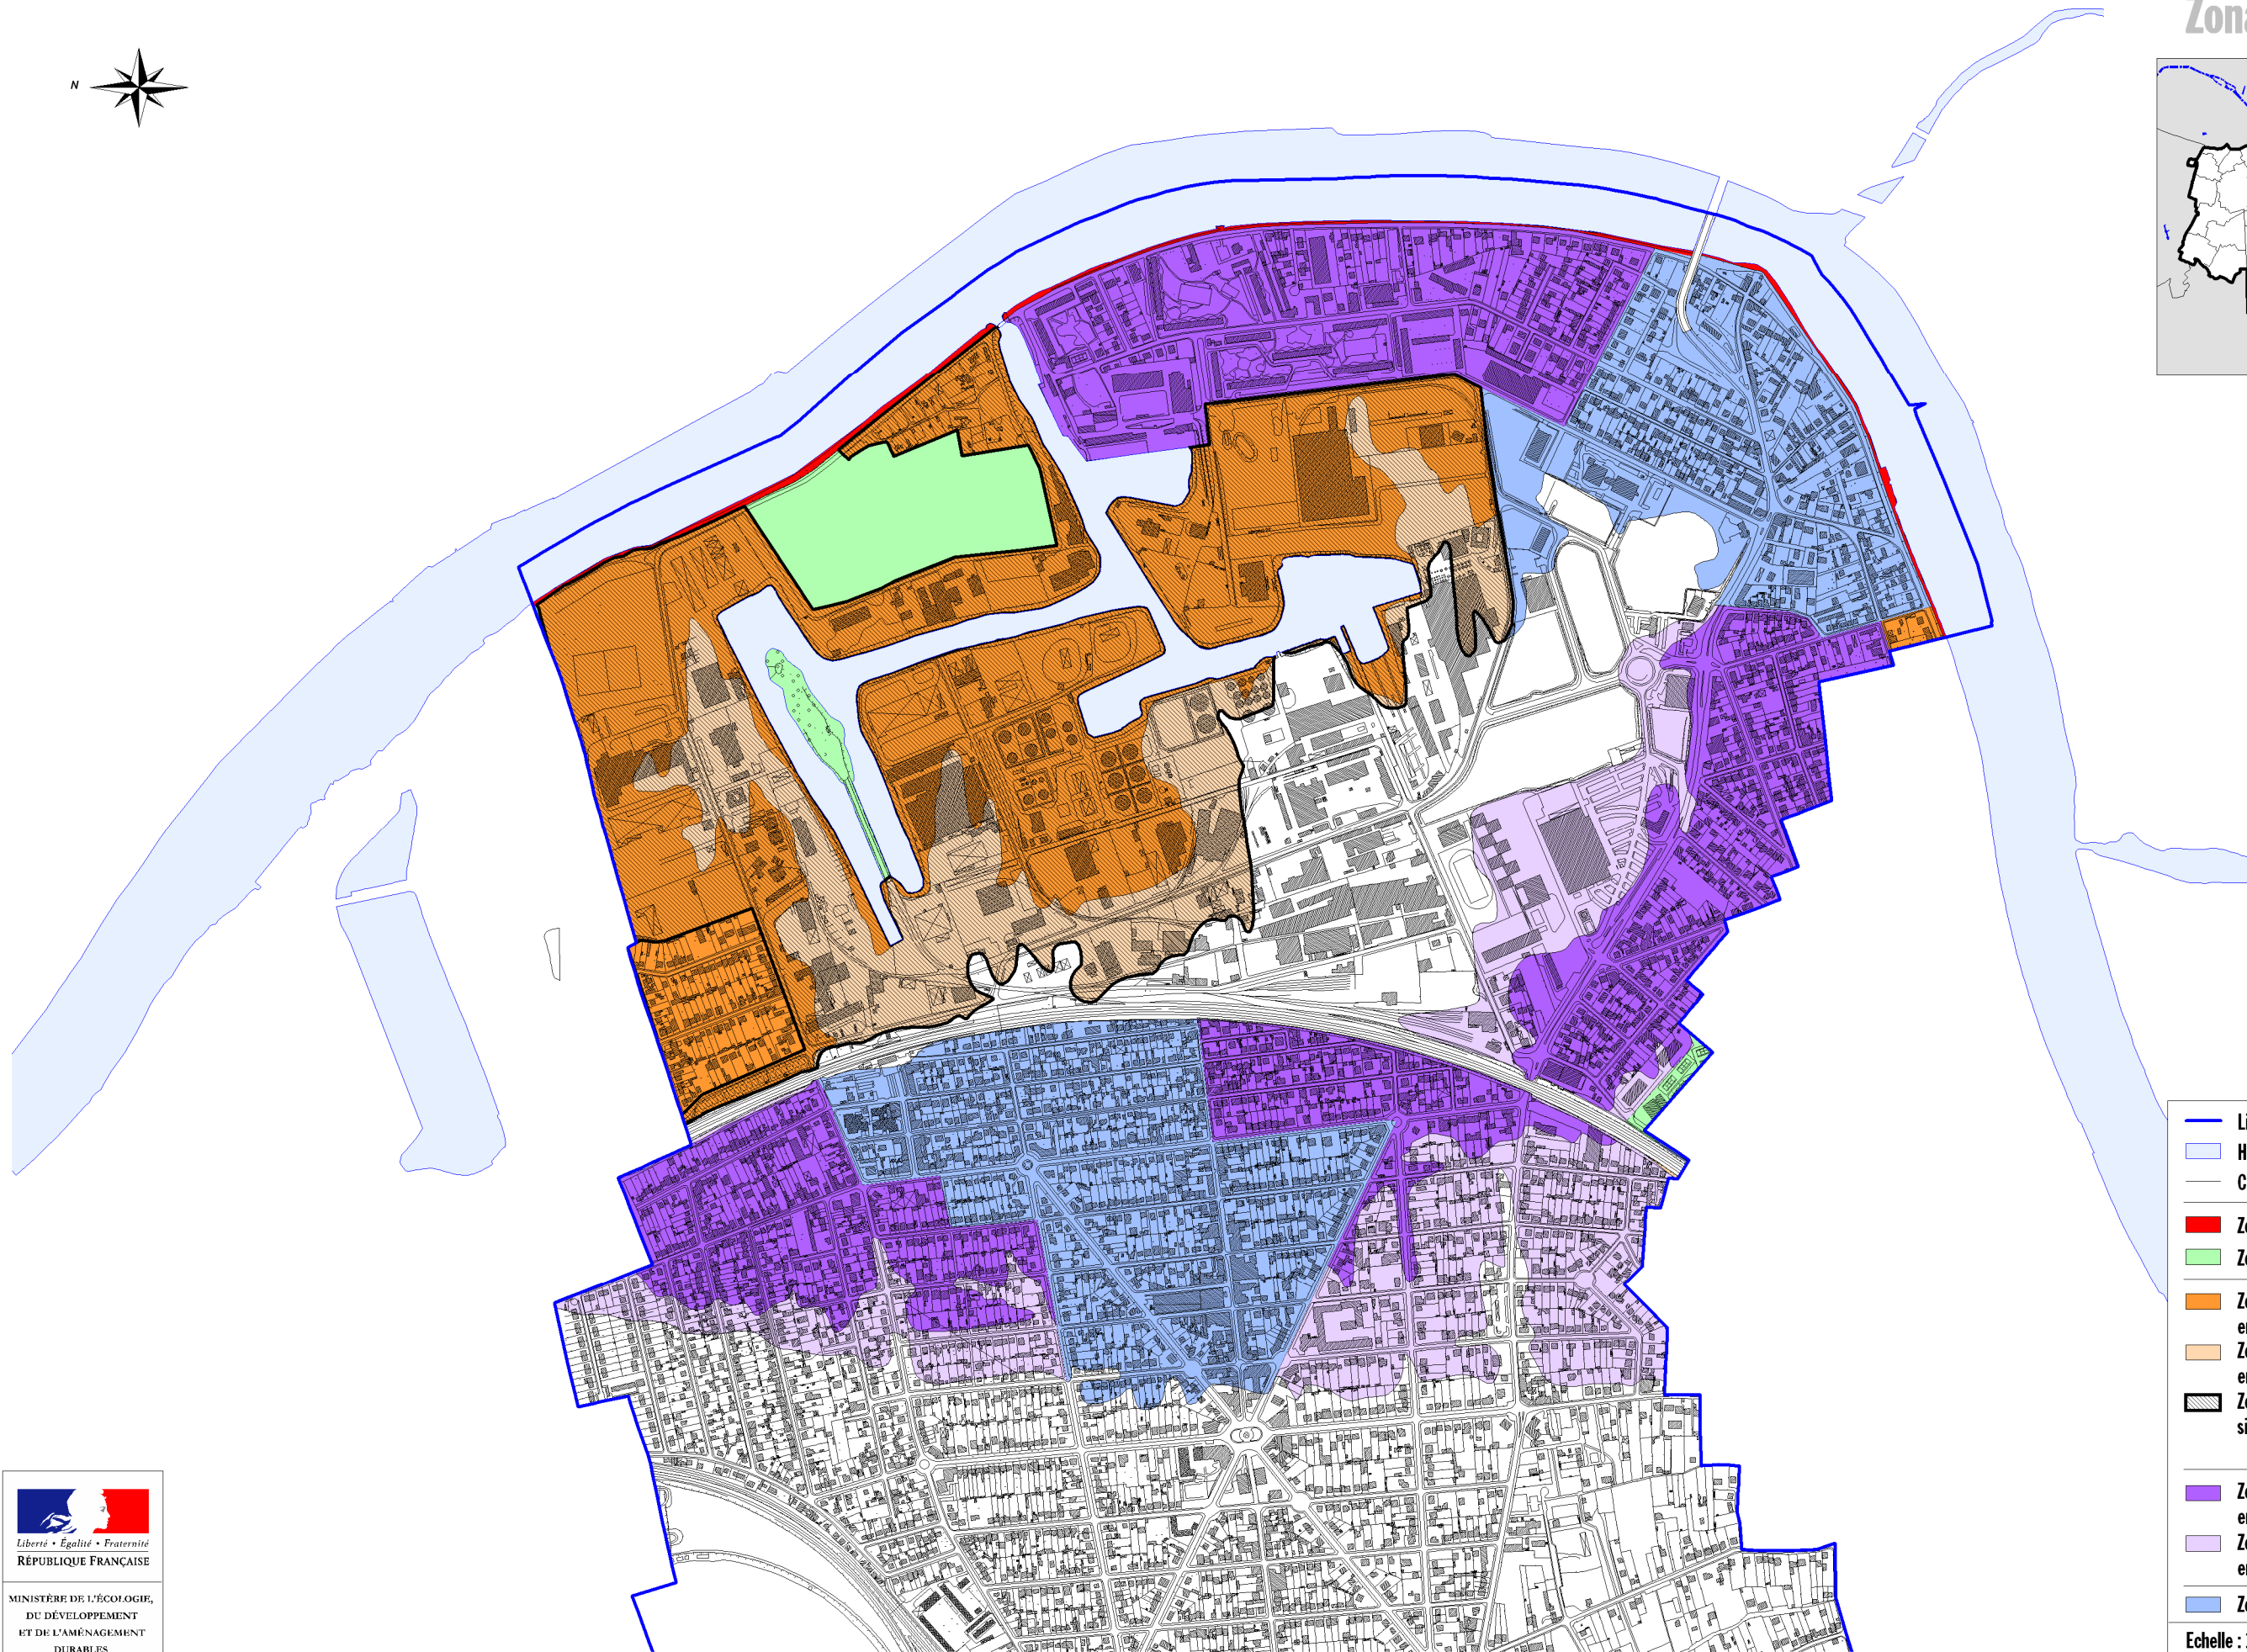

VILLENEUVE-LE-ROI

Zonage réglementaire

-  Limite communale
 -  Hydrographie
 -  Crue 1910
 -  Zone rouge (de grand écoulement)
 -  Zone verte (Espace naturel de loisirs)
 -  Zone orange foncé (Autre espace urbanisé en aléas fort et très fort)
 -  Zone orange clair (Autre espace urbanisé en autres aléas)
 -  Zone d'opération d'intérêt national située en zone orange
 -  Zone violet foncé (Zone urbaine dense en aléas fort et très fort)
 -  Zone violet clair (Zone urbaine dense en autres aléas)
 -  Zone bleue (Centre Urbain)
- Echelle : 1 / 10000